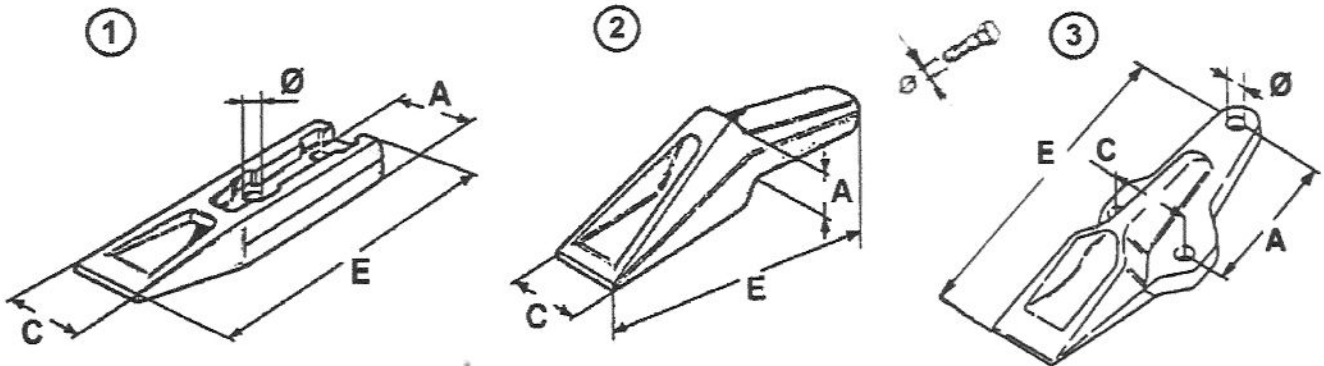

MISCELLANEOUS

ATLAS - LIEBHERR

**T O U G H
C O M P O N E N T S**

Brand	O.E.M. Part Nr.	M.T.M. Part Nr.	Description	Ref.	Millimeters				Weight Kg
					A	Ø	C	E	
ATLAS	456-113	12.101.X1M	Tooth	1	62	25	74	330	5,4
ATLAS	830-899	40.101.X1M	Tooth	2	31	10	60	220	2,0
ATLAS	121-8797	12.105.X1M	Tooth	3	90	21	70	330	5,3
LIEBHERR	9169430	11.101.X1M	Tooth	3	140	18	80	330	5,3

LEHNOFF

O.E.M. Part Nr.	M.T.M. Part Nr.	Description	Ref.	Millimeters				Weight Kg
				A	B	C	E	
301 B	73.104.X0M	Tooth	1	30	34	60	235	2,2
311 B	73.102.X0M	Tooth	1	30	34	64	260	2,5
001 HS	73.201.X0M	Adapter	3	51	47		144	1,3
11 S	73.301.X0M	Fastener	4	30	3,5		98	0,1
411 F	73.106.X0M	Tooth	2	34	34	64	243	2,5
011 HS	73.206.X0M	Adapter	3	55	47		124	1,3
11 S	73.301.X0M	Fastener	4	30	3,5		98	0,1