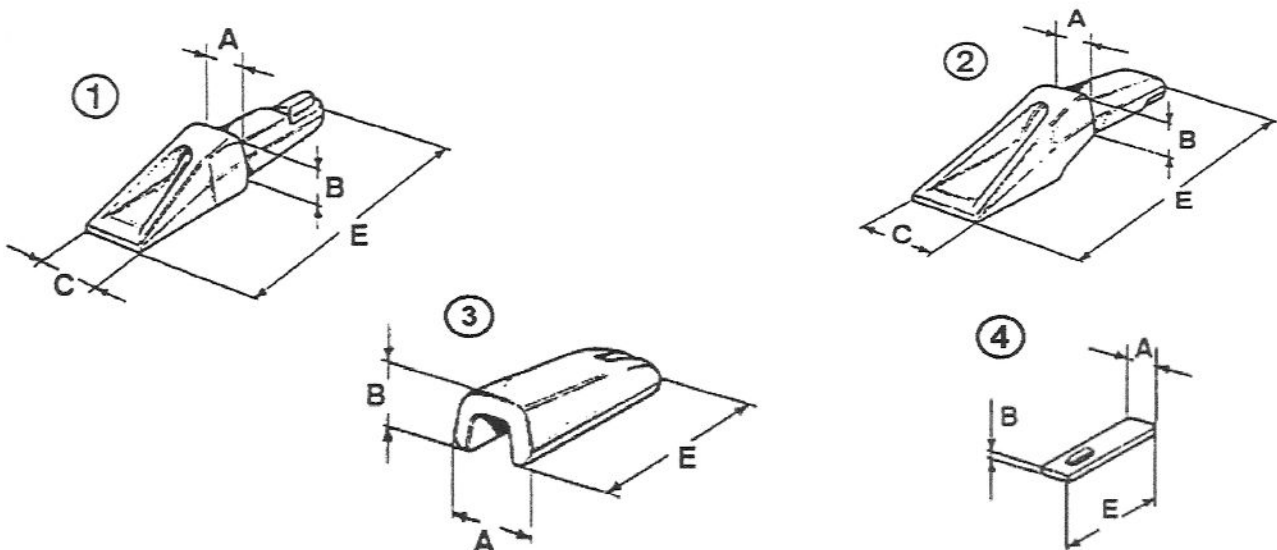

MISCELLANEOUS

ATLAS - LIEBHERR

**T O U G H
C O M P O N E N T S**

Brand	O.E.M. Part Nr.	M.T.M. Part Nr.	Description	Ref.	Millimeters				Weight Kg
					A	Ø	C	E	
ATLAS	456-113	12.101.X1M	Tooth	1	62	25	74	330	5,4
ATLAS	830-899	40.101.X1M	Tooth	2	31	10	60	220	2,0
ATLAS	121-8797	12.105.X1M	Tooth	3	90	21	70	330	5,3
LIEBHERR	9169430	11.101.X1M	Tooth	3	140	18	80	330	5,3

LEHNOFF

O.E.M. Part Nr.	M.T.M. Part Nr.	Description	Ref.	Millimeters				Weight Kg
				A	B	C	E	
301 B	73.104.X0M	Tooth	1	30	34	60	235	2,2
311 B	73.102.X0M	Tooth	1	30	34	64	260	2,5
001 HS	73.201.X0M	Adapter	3	51	47		144	1,3
11 S	73.301.X0M	Fastener	4	30	3,5		98	0,1
411 F	73.106.X0M	Tooth	2	34	34	64	243	2,5
011 HS	73.206.X0M	Adapter	3	55	47		124	1,3
11 S	73.301.X0M	Fastener	4	30	3,5		98	0,1